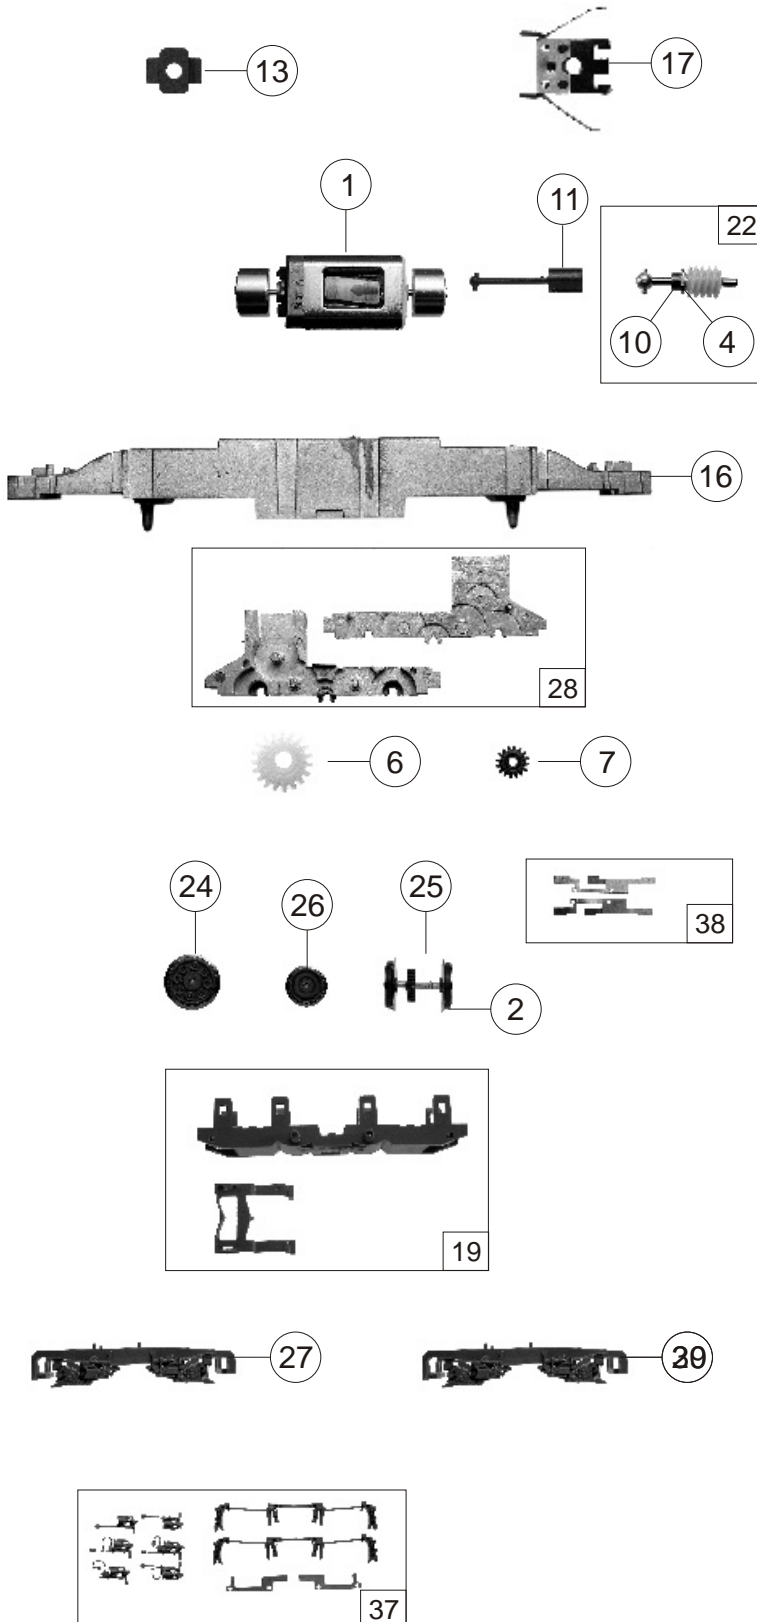

Pos.Nr. Position	Art.-Nr. Art.no. Réf.	Beschreibung Description Désignation	Preisgruppe Price bracket Catégorie de prix
1	85111	Motor	57
2	85622	Hafringesatz	19
3	85808	Schraube	2
4	86102	Beilagscheiben	2
5	86208	Zugfeder	2
6	86413	Schneckenzahnrad	4
7	86520	Zahnrad	2
8	87838	Motorplatine kpl.	38
9	89282	Universal Kupplung	5
10	89749	Schneckenachslager	6
11	100075	Kardansatz	11
12	100644	Brückenstecker	7
13	105764	Distanzplättchen	2
14	108616	Drahtlampe 16 V	10
15	109879	Lampenhalter mit Zapfen	2
16	112501	Grundrahmen	35
17	112502	Schneckendeckel m.Stab.Feder	8
18	112503	Teilesatz	8
19	112504	Getriebeboden-Kinematiks.	7
20	112505	Deichsel-Puffersatz	7
21	112506	Lampen-Flexplatine	15
22	112507	Schneckensatz kpl.	24
23	112509	Zurüstbeutel	24
24	112510	Radsatz o. Hafring	18
25	112511	Radsatz m. 2 Hafringen	20
26	112512	Radsatz o. Hafring D=10,8	18
27	112513	Blende 1 kpl.	13
28	112514	Getriebesatz	18
29	112515	Blende 2 kpl.	12
30	112516	Fenster-Lichtleitersatz	18
31	112517	Teilesatz	7
32	112518	Frontgriff-Auftrittsatz	8
33	112519	Lichtblende	2
34	112520	Signalhorn	2
35	112521	Attrappenrahmen klein	3
36	112522	Türgriffsatz	12
37	112523	Teilesatz	17
38	112524	Radkontaktsatz	7
39	112545	Teilesatz	6
40	112526	Gehäuse kpl. 63463A "63505"	58
41	112527	Tafelsatz kpl. 63463A "63505"	24
42	112626	Gehäuse kpl.63463B "63508"	58
43	112627	Tafelsatz lackiert 63463B "63508"	20
1	85111	Motor	57
2	85622	Traction tires set	19
3	85808	Screw	2
4	86102	Spacer	2
5	86208	Spring	2
6	86413	Worm gear	4
7	86520	Gear	2
8	87838	Printed circuit assembly	38
9	89282	Universal coupling	5
10	89749	Worm axle bearing	6
11	100075	Cardan set	11
12	100644	Connector	7
13	105764	Spacer	2
14	108616	Light bulb	10
15	109879	Lamp holder	2
16	112501	Main frame	35
17	112502	Worm cover w. vibration damper	8
18	112503	Parts set	8
19	112504	Gearbottom and kinematics	7
20	112505	Drawbar and Buffer-set	7
21	112506	Bulb printed	15
22	112507	Worm set cpl.	24
23	112509	Bag with accessoires	24