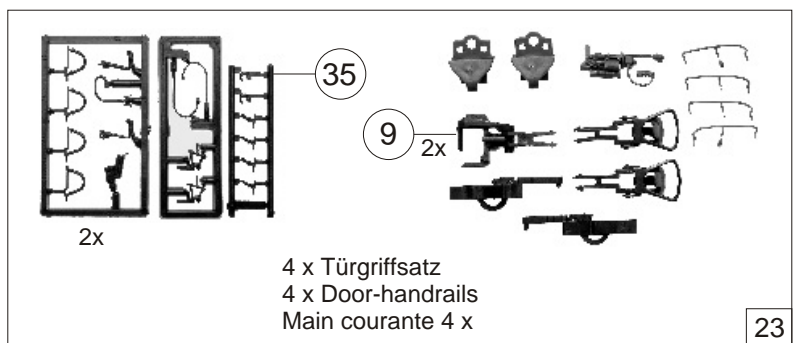

Pos.Nr. Position	Art.-Nr. Art.no. Réf.	Beschreibung Description Désignation	Preisgruppe Price bracket Catégorie de prix
1	85111	Motor	57
2	85622	Hafringesatz	19
3	85808	Schraube	2
4	86102	Beilagscheiben	2
5	86208	Zugfeder	2
6	86413	Schneckenzahnrad	4
7	86520	Zahnrad	2
8	87838	Motorplatine kpl.	38
9	89282	Universal Kupplung	5
10	89749	Schneckenachslager	6
11	100075	Kardansatz	11
12	100644	Brückenstecker	7
13	105764	Distanzplättchen	2
14	108616	Drahtlampe 16 V	10
15	109879	Lampenhalter mit Zapfen	2
16	112501	Grundrahmen	35
17	112502	Schneckendeckel m.Stab.Feder	8
18	112503	Teilesatz	8
19	112504	Getriebeboden-Kinematiks.	7
20	112505	Deichsel-Puffersatz	7
21	112506	Lampen-Flexplatine	15
22	112507	Schneckensatz kpl.	24
23	112509	Zurüstbeutel	24
24	112510	Radsatz o. Hafring	18
25	112511	Radsatz m. 2 Hafringen	20
26	112512	Radsatz o. Hafring D=10,8	18
27	112513	Blende 1 kpl.	13
28	112514	Getriebesatz	18
29	112515	Blende 2 kpl.	12
30	112516	Fenster-Lichtleitersatz	18
31	112517	Teilesatz	7
32	112518	Frontgriff-Auftrittsatz	8
33	112519	Lichtblende	2
34	112520	Signalhorn	2
35	112521	Attrappenrahmen klein	3
36	112522	Türgriffsatz	12
37	112523	Teilesatz	17
38	112524	Radkontaktsatz	7
39	112545	Teilesatz	6
40	112526	Gehäuse kpl. 63463A "63505"	58
41	112527	Tafelsatz kpl. 63463A "63505"	24
42	112626	Gehäuse kpl.63463B "63508"	58
43	112627	Tafelsatz lackiert 63463B "63508"	20
1	85111	Motor	57
2	85622	Traction tires set	19
3	85808	Screw	2
4	86102	Spacer	2
5	86208	Spring	2
6	86413	Worm gear	4
7	86520	Gear	2
8	87838	Printed circuit assembly	38
9	89282	Universal coupling	5
10	89749	Worm axle bearing	6
11	100075	Cardan set	11
12	100644	Connector	7
13	105764	Spacer	2
14	108616	Light bulb	10
15	109879	Lamp holder	2
16	112501	Main frame	35
17	112502	Worm cover w. vibration damper	8
18	112503	Parts set	8
19	112504	Gearbottom and kinematics	7
20	112505	Drawbar and Buffer-set	7
21	112506	Bulb printed	15
22	112507	Worm set cpl.	24
23	112509	Bag with accessoires	24